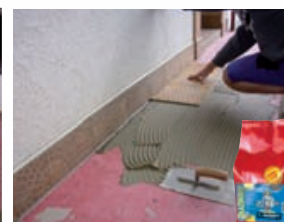

### Charakteristika výrobku:

Hydroizolační TĚSNIČÍ FÓLIE profi z měkkého polyethylenu oboustranně potažena speciálním vliesem.

- Výborné vlastnosti pro všechny oblasti namáhané vodou
- vyvinuta jako kontaktní izolace pro pokládku do lepidla
- speciální vlies zaručuje kvalitní zakotvení
- vysoká pružnost a dlouhá životnost
- vytváří účinnou parozábranu
- odolává trvalému působení kyselých roztoků od pH 1,5 až po zásadité roztoky do pH 13,0
- vytváří účinnou bariéru vůči průniku radonu, odolává biodegradaci
- vhodná pro podlahové vytápění
- ideální pro přemostění trhlin.

### POUŽITÍ DOVNITŘ I VEN, NA STĚNY I PODLAHY

Podlaha koupelny

I u stěn je důležité vyřešit detaily

Sprchový kout

Balkón

### JEDNODUCHÁ A RYCHLÁ POKLÁDKA DO VRSTVY FLEXIBILNÍHO LEPIDLA

Obvod vyřešíme prvky těsnicího systému

Nebo SAMOLEPICÍM TĚSNIČÍM PÁSEM

Do vrstvy lepidla pokládáme s přesahem 10 cm

Naneseme DLAŽBULEP a pokládáme dlažbu

*Hydroizolační, parotěsný, a protiradonový pás z měkkého polyethylénu vhodný jako kontaktní izolační systém a parozábrana.*